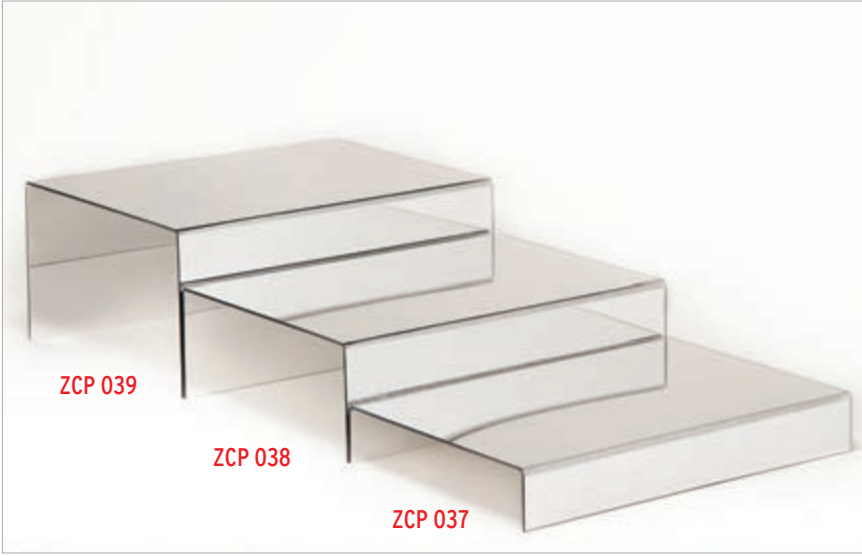

ZCP 037
AYNALI TEŞHİR STANDI
DISPLAY STAND WITH MIRROR
26 X 35 X H: 5 cm

ZCP 038
AYNALI TEŞHİR STANDI
DISPLAY STAND WITH MIRROR
26 X 35 X H: 10 cm

ZCP 039
AYNALI TEŞHİR STANDI
DISPLAY STAND WITH MIRROR
26 X 35 X H: 15 cm